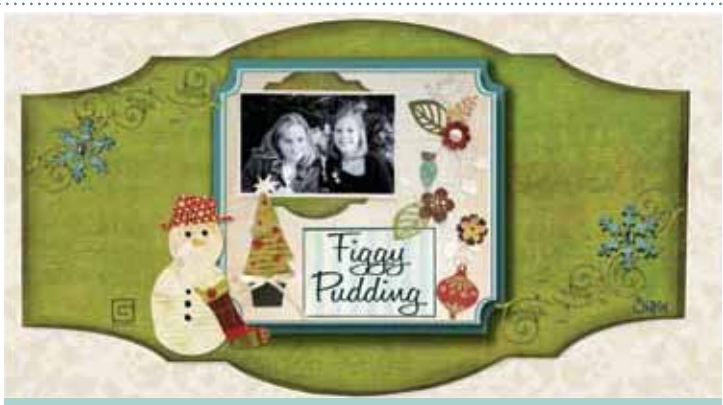

novedades nº15 - 2011

Figgy Pudding

by BasicGrey

is from November 2011

C2011-15

Troqueles Bigz™ Sizzix®

¡La última moda durante toda la temporada! Los troqueles Bigz están en el repertorio de todo artesano. ¡Porque vale la pena adornar con éstas creaciones!

Troqueles Bigz, medida 13.97cm x 15.24cm

Compatibilidad Máquinas:

Big Shot Pro	<input checked="" type="checkbox"/>
Big Shot	<input checked="" type="checkbox"/>
Texture Boutique	<input type="checkbox"/>
Vagabond	<input checked="" type="checkbox"/>