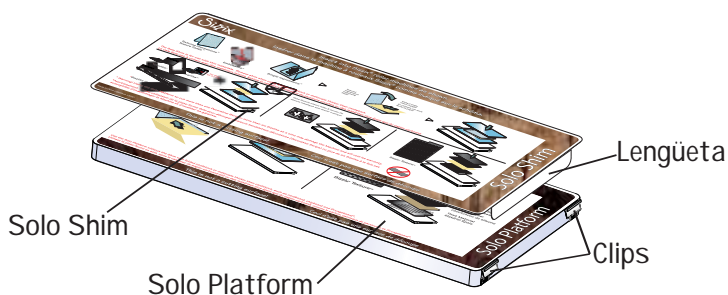

Plataforma SOLO & SHIM

Para usar con las máquinas de rodillos Sizzix®

Las plataformas SOLO y SHIM están diseñadas para ser utilizadas conjuntamente cuando se esté cortando y repujando materiales delgados, como una sola hoja de papel o cartulina.

A tener en cuenta:

Cuando se usen materiales gruesos como cartón, tablero de madera o cuando se repuja más de una cartulina, **no usar SOLO SHIM.**

Compatibilidad Máquinas:

- Big Shot Pro
- Big Shot
- Sidekick
- Texture Boutique
- Vagabond

E657155
Plataforma SOLO&SHIM

Para sujetar SOLO SHIM a la plataforma SOLO PLATFORM, insertar la lengüeta de SOLO SHIM en los clips que se encuentran al final de la SOLO PLATFORM.

E657160
Adaptador Plataforma SOLO THIN