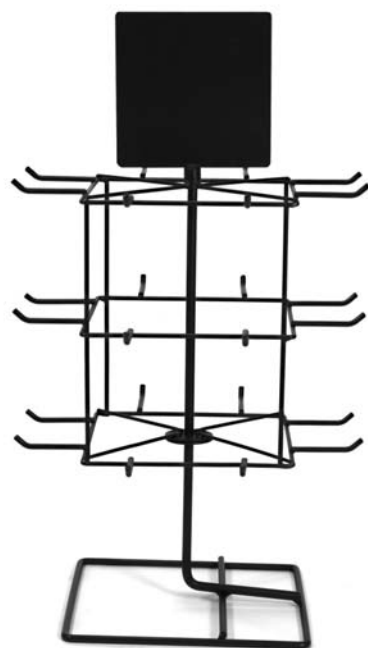

Expositores
Présentoirs
Display units

EXPOSITOR BASE

REF KO -1099002

204 x 35 x 45cm

CARTELA NEO-BISUTERÍA
STANDARD
PARA EXPOSITOR BASE

REF ZA-CA88252  1

CARTELA NEO-HOBBY
STANDARD
PARA EXPOSITOR BASE

REF ZA-CA88150  1

SOPORTE GANCHO 1 PINCHO
PARA EXP. BASE

REF 3231  1

SOPORTE GANCHO 2 PINCHOS
PARA EXP. BASE

REF 3232  1

SOPORTE GANCHO 3 PINCHOS
PARA EXP. BASE

REF 3233  1

SOPORTE GANCHO 4 PINCHOS
PARA EXP. BASE

REF 3234  1

SOPORTE GANCHO 5 PINCHOS
PARA EXP. BASE

REF 3235  1

EXPOSITOR GIRATORIO 16 GANCHOS

REF EXP3240
 28 x 28 x 60cm
 1

EXPOSITOR GIRATORIO 24 GANCHOS

REF EXP3241
 28 x 28 x 48cm
 1

EXPOSITOR GIRATORIO 24 GANCHOS

REF EXP3242
 29 x 29 x 50cm
 1

CARTELA NEO-BISUTERÍA STANDARD
para expositor sobremesa

REF ZA-CA89250
 2

CARTELA NEO-HOBBY STANDARD
para expositor sobremesa

REF ZA-CA89150
 2