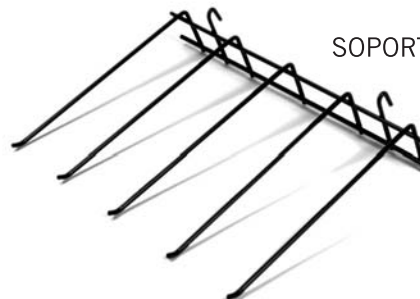

SOPORTE GANCHO 1 PINCHO
PARA EXP. BASE

REF 3231  1

SOPORTE GANCHO 2 PINCHOS
PARA EXP. BASE

REF 3232  1

SOPORTE GANCHO 3 PINCHOS
PARA EXP. BASE

REF 3233  1

SOPORTE GANCHO 4 PINCHOS
PARA EXP. BASE

REF 3234  1

SOPORTE GANCHO 5 PINCHOS
PARA EXP. BASE

REF 3235  1

EXPOSITOR GIRATORIO 16 GANCHOS

REF EXP3240
 28 x 28 x 60cm
 1

EXPOSITOR GIRATORIO 24 GANCHOS

REF EXP3241
 28 x 28 x 48cm
 1

EXPOSITOR GIRATORIO 24 GANCHOS