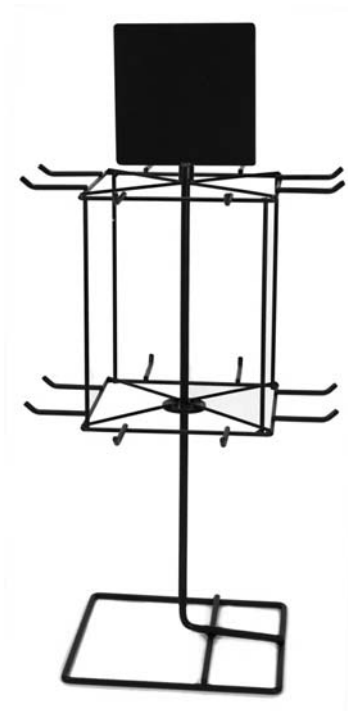

Expositores
Présentoirs
Display units

EXPOSITOR BASE

REF KO -1099002

204 x 35 x 45cm

CARTELA NEO-BISUTERÍA
STANDARD
PARA EXPOSITOR BASE

REF ZA-CA88252  1

CARTELA NEO-HOBBY
STANDARD
PARA EXPOSITOR BASE

REF ZA-CA88150  1

SOPORTE GANCHO 1 PINCHO
PARA EXP. BASE

REF 3231  1

SOPORTE GANCHO 2 PINCHOS
PARA EXP. BASE

REF 3232  1

SOPORTE GANCHO 3 PINCHOS
PARA EXP. BASE

REF 3233  1

SOPORTE GANCHO 4 PINCHOS
PARA EXP. BASE

REF 3234  1

SOPORTE GANCHO 5 PINCHOS
PARA EXP. BASE

REF 3235  1

EXPOSITOR GIRATORIO 16 GANCHOS

REF EXP3240
 28 x 28 x 60cm
 1

EXPOSITOR GIRATORIO 24 GANCHOS

REF EXP3241
 28 x 28 x 48cm
 1

EXPOSITOR GIRATORIO 24 GANCHOS

REF EXP3242
 29 x 29 x 50cm
 1

CARTELA NEO-BISUTERÍA STANDARD
para expositor sobremesa

REF ZA-CA89250
 2

CARTELA NEO-HOBBY STANDARD
para expositor sobremesa

REF ZA-CA89150
 2